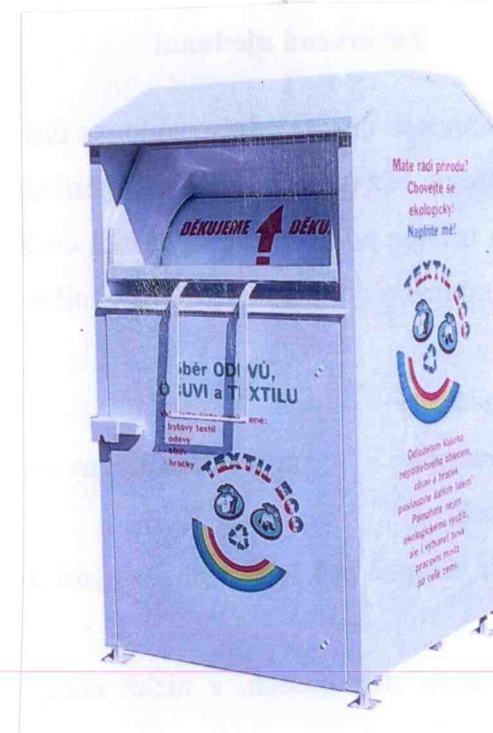

U DĚTSKÉHO HŘIŠTĚ

JE UMÍSTĚN KONTEJNER PRO SBĚR

**ODĚVŮ, OBUVI,
BYTOVÉHO TEXTILU
A HRAČEK**

OD FIRMY TEXTILECO

HUMANITÁRNÍ SBÍRKY NEBUDOU POŘÁDÁNY