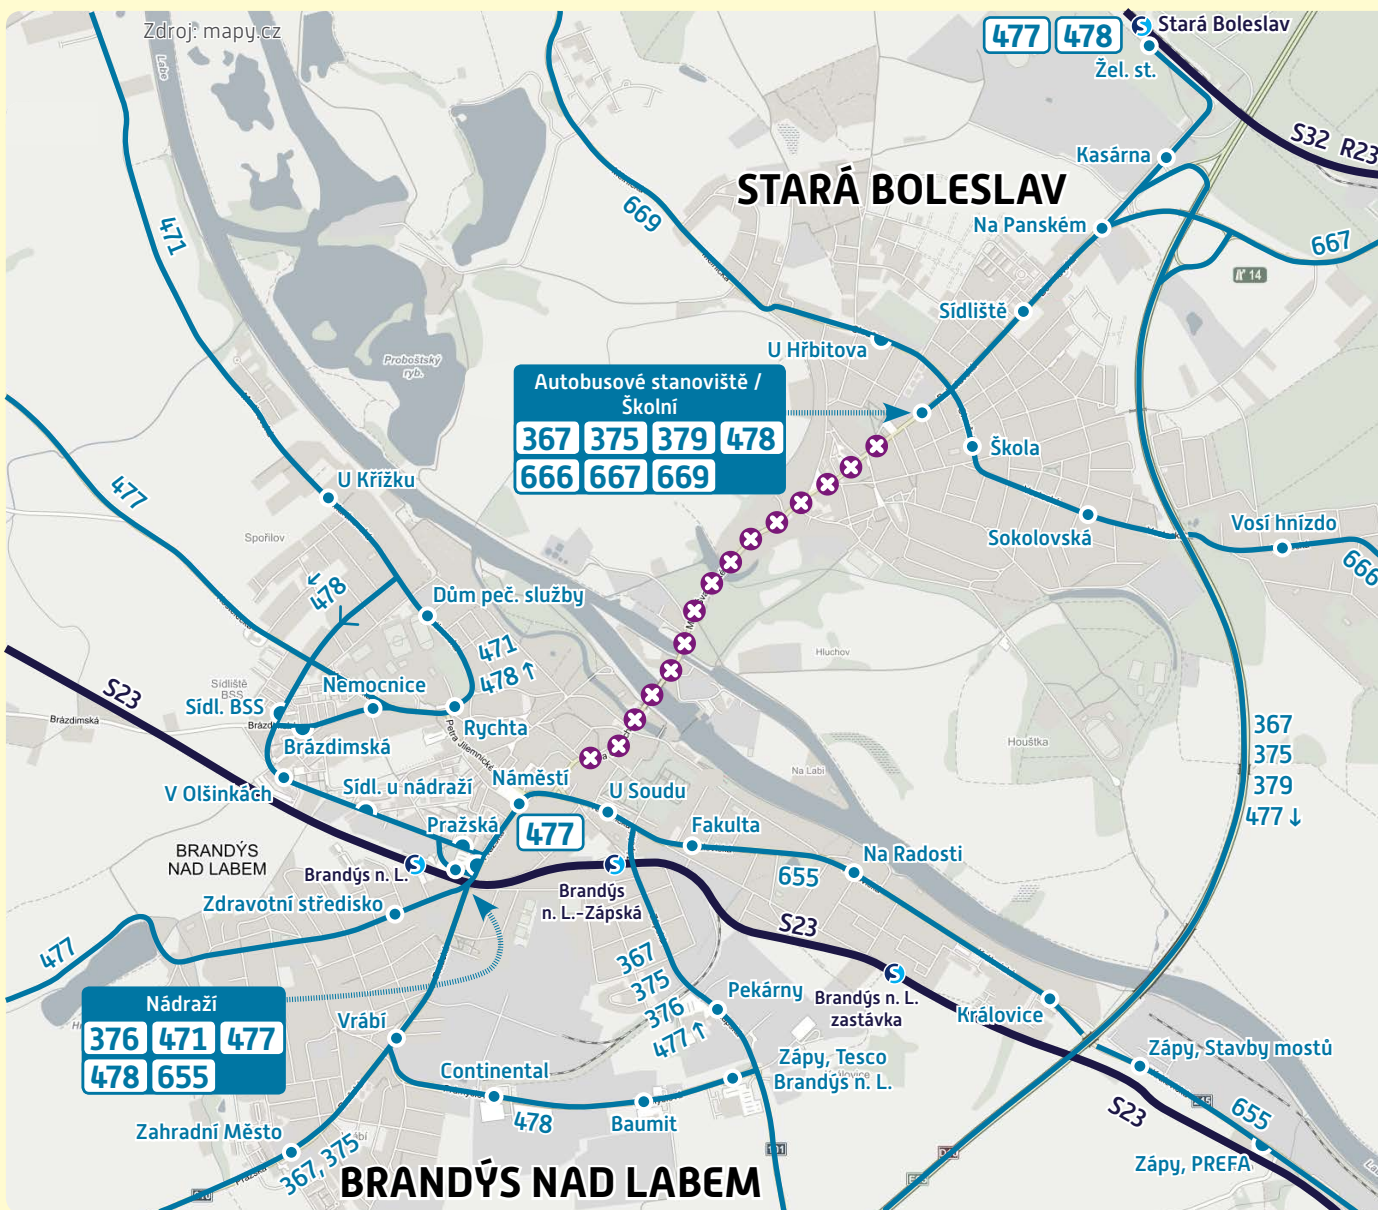

dočasná změna

od 6:00 hod. do 24:00 hod.
dne 28. září 2017 (čtvrtek)

Mimořádné posílení dopravy při konání Svatováclavských slavností ve Staré Boleslavi

Vážení cestující,

z důvodu konání Svatováclavských slavností dochází k uzavření Mariánského náměstí a k mimořádnému posílení dopravy dne

28. září 2017

Dopravu na tyto slavnosti zajistí následující linky:

- 367** ze zastávky „*Náměstí*“ je linka odkloněna přes zastávky „*Pekárny*“, „*Na Panském*“ a „*Sídlíště*“ na „*Autobusové stanoviště*“. Linka bude v provozu podle upraveného jízdního řádu.
- 375** ze zastávky „*Náměstí*“ je linka odkloněna přes zastávky „*Pekárny*“, „*Na Panském*“ a „*Sídlíště*“ na „*Autobusové stanoviště*“. Linka bude v provozu podle upraveného a posíleného jízdního řádu.
- 379** mimořádně v provozu po celý den podle zvláštního jízdního řádu v pravidelné trase
- 477** linka bude v provozu **po odklonových trasách** podle zvláštního jízdního řádu s návazností na vlak ve Staré Boleslavi
- 478** linka bude v provozu **po odklonových trasách** podle zvláštního jízdního řádu s návazností na vlak ve Staré Boleslavi
- 666** linka bude v provozu podle upraveného jízdního řádu
- 667** linka bude v provozu podle upraveného jízdního řádu
- 669** linka bude v provozu podle upraveného jízdního řádu