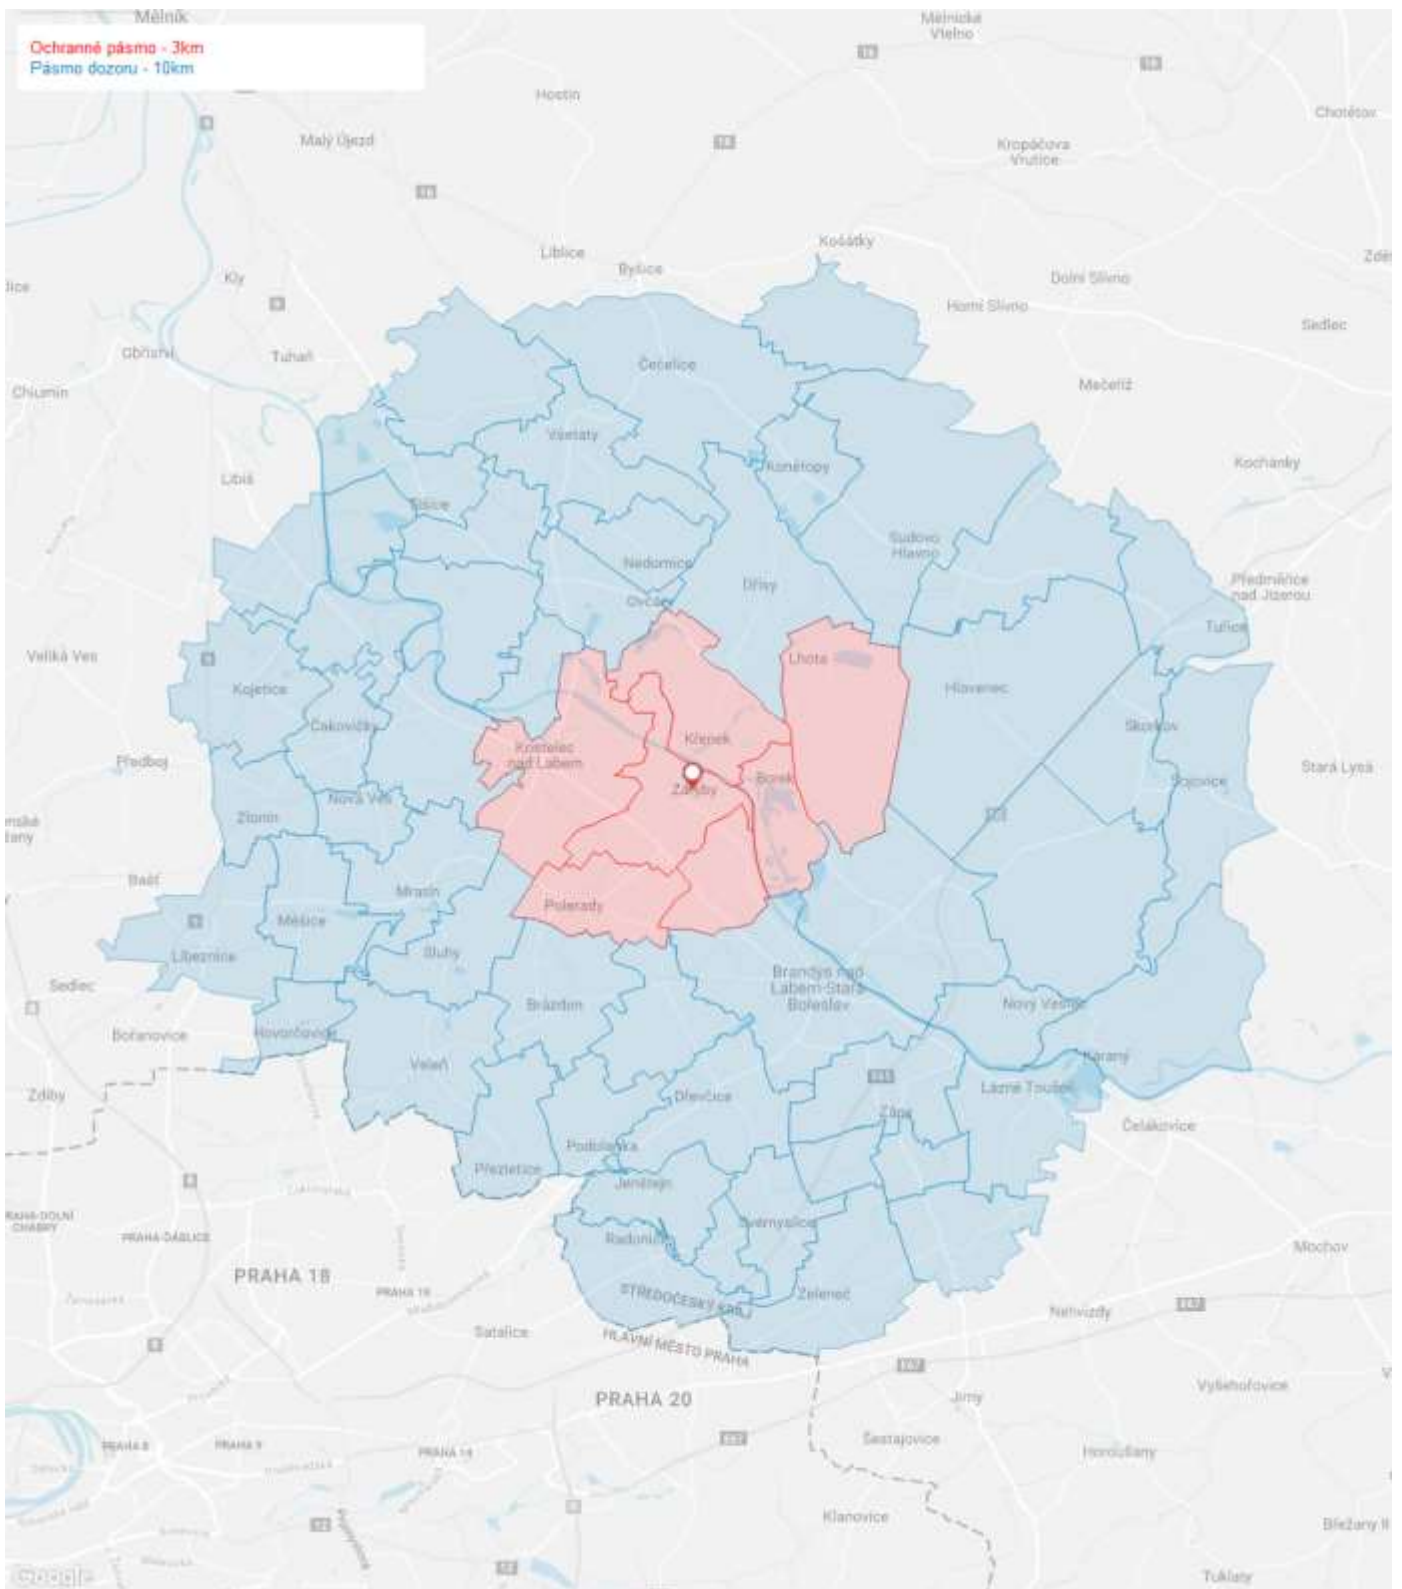

Ú ední deska: Státní veterinární správa

Vyv sit: 09.02.2017

Sejmout: 13.03.2017